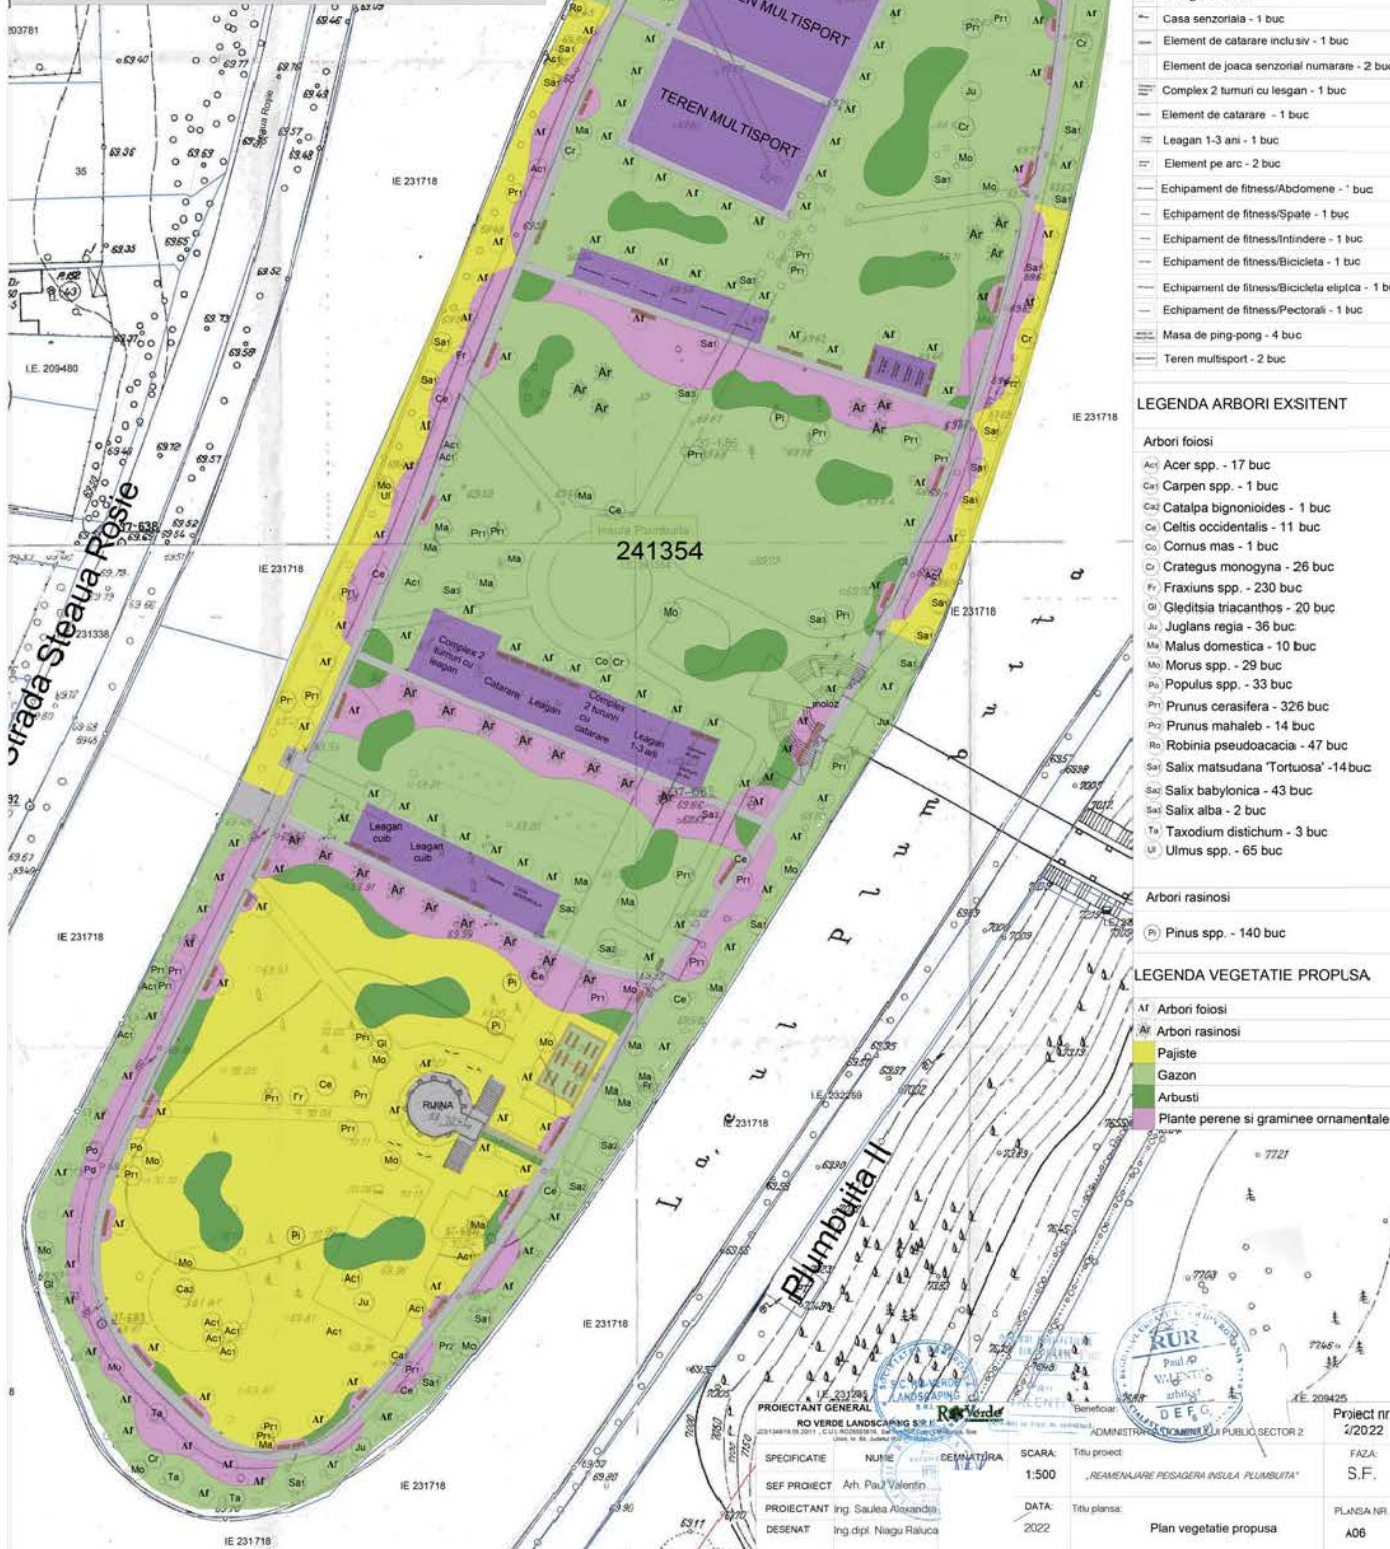

ECHIPAMENTE LOCURII DE JOACA

- Leagan cub - 2 buc
- Element de joaca senzorial - invatari
- Tobogan - 1 buc
- Casa senzoriala - 1 buc
- Element de catarare inclusiv - 1 buc
- Element de joaca senzorial numarare - 2 buc
- Complex 2 tumuri cu leagan - 1 buc
- Element de catarare - 1 buc
- Leagan 1-3 ani - 1 buc
- Element pe arc - 2 buc
- Echipament de fitness/Abdomene - 1 buc
- Echipament de fitness/Spate - 1 buc
- Echipament de fitness/Intindere - 1 buc
- Echipament de fitness/Bicicleta - 1 buc
- Echipament de fitness/Bicicleta eliptica - 1 buc
- Echipament de fitness/Pectorali - 1 buc
- Masa de ping-pong - 4 buc
- Teren multisport - 2 buc

LEGENDA ARBORI EXSITENT

1. **Arbori foiosi**
2. Ac1 Acer spp. - 17 buc
   - Ca1 Carpen spp. - 1 buc
   - Ca2 Catalpa bignonioides - 1 buc
   - Ce1 Celtis occidentalis - 11 buc
   - Co1 Cornus mas - 1 buc
   - Cr1 Crataegus monogyna - 26 buc
   - Fr1 Fraxinus spp. - 230 buc
   - Gl1 Gleditsia triacanthos - 20 buc
   - Ju1 Juglans regia - 36 buc
   - Ma1 Malus domestica - 10 buc
   - Mo1 Morus spp. - 29 buc
   - Pa1 Populus spp. - 33 buc
   - Pr1 Prunus cerasifera - 14 buc
   - Pr2 Prunus mahaleb - 26 buc
   - Ro1 Robinia pseudoacacia - 47 buc
   - Sa1 Salix matsudana 'Tortuosa' - 14 buc
   - Sa2 Salix babylonica - 43 buc
   - Sa3 Salix alba - 2 buc
   - Ta1 Taxodium distichum - 3 buc
   - U1 Ulmus spp. - 65 buc
3. **Arbori rasinosi**
4. Pinus spp. - 140 buc

LEGENDA VEGETATIE PROPLSA

- Arbori foiosi
- Arbori rasinosi
- Pajiste
- Gazon
- Arbusti
- Plante perene si graminee ornamentale

PROIECTANT GENERAL
RO VERDE LANDSCAPING S.R.L.
2022

SCARA: 1:500
DATA: 2022

TITLU PROIECT: REMANENARE PESAGERA INSULA PLUMBUITA
TITLU PLANSA: Plan vegetatie propusa

PROIECTANT: Ing. Saulea Alexandra
DESEINAT: Ing. dipl. Niagu Raluca

ADMINISTRATOR: ADMINISTRATIA LOCALA COMUNA PLUMBUITA
PUBLIC SECTOR 2

Project Nr: 4/2022
FAZA: S.F.
PLANSA NR: A06