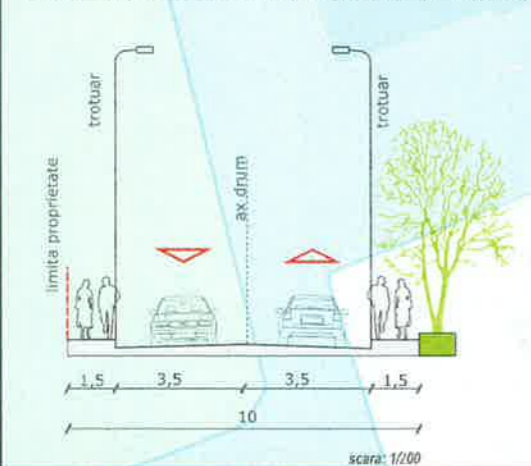

REGIM DE ÎNĂLȚIME

- P - P+1
- P+2 - P+3
- P+4 - P+10
- >P+10

REGLEMENTĂRI URBANISTICE

- EDIFICABIL PROPUȘ
- ACCES AUTO

COEFICIENȚI URBANISTICI PROPUȘI

POT max.= 30%
 CUT max.= 0,8 mp. ADC/mp. teren
 Rh. propus=S+P+1E(11,00m)
 S teren = 12.001,00mp.
 S teren alocat grădiniță aprox.= 2.950 ,00mp

A-A` STRADA PESCĂRUȘULUI (profil existent/menținut)

Nota:
 Terenul din Strada Pescărușului nr. 124 , are reglementare cu caracter obligatoriu.
 Terenurile învecinate au reglementare cu caracter orientativ și orice intervenție asupra acestora se vor reglementa prin noi documentații de urbanism (PUD/PUZ).
 Prezentul plan a fost actualizat de către proiectant și cuprinde orientativ