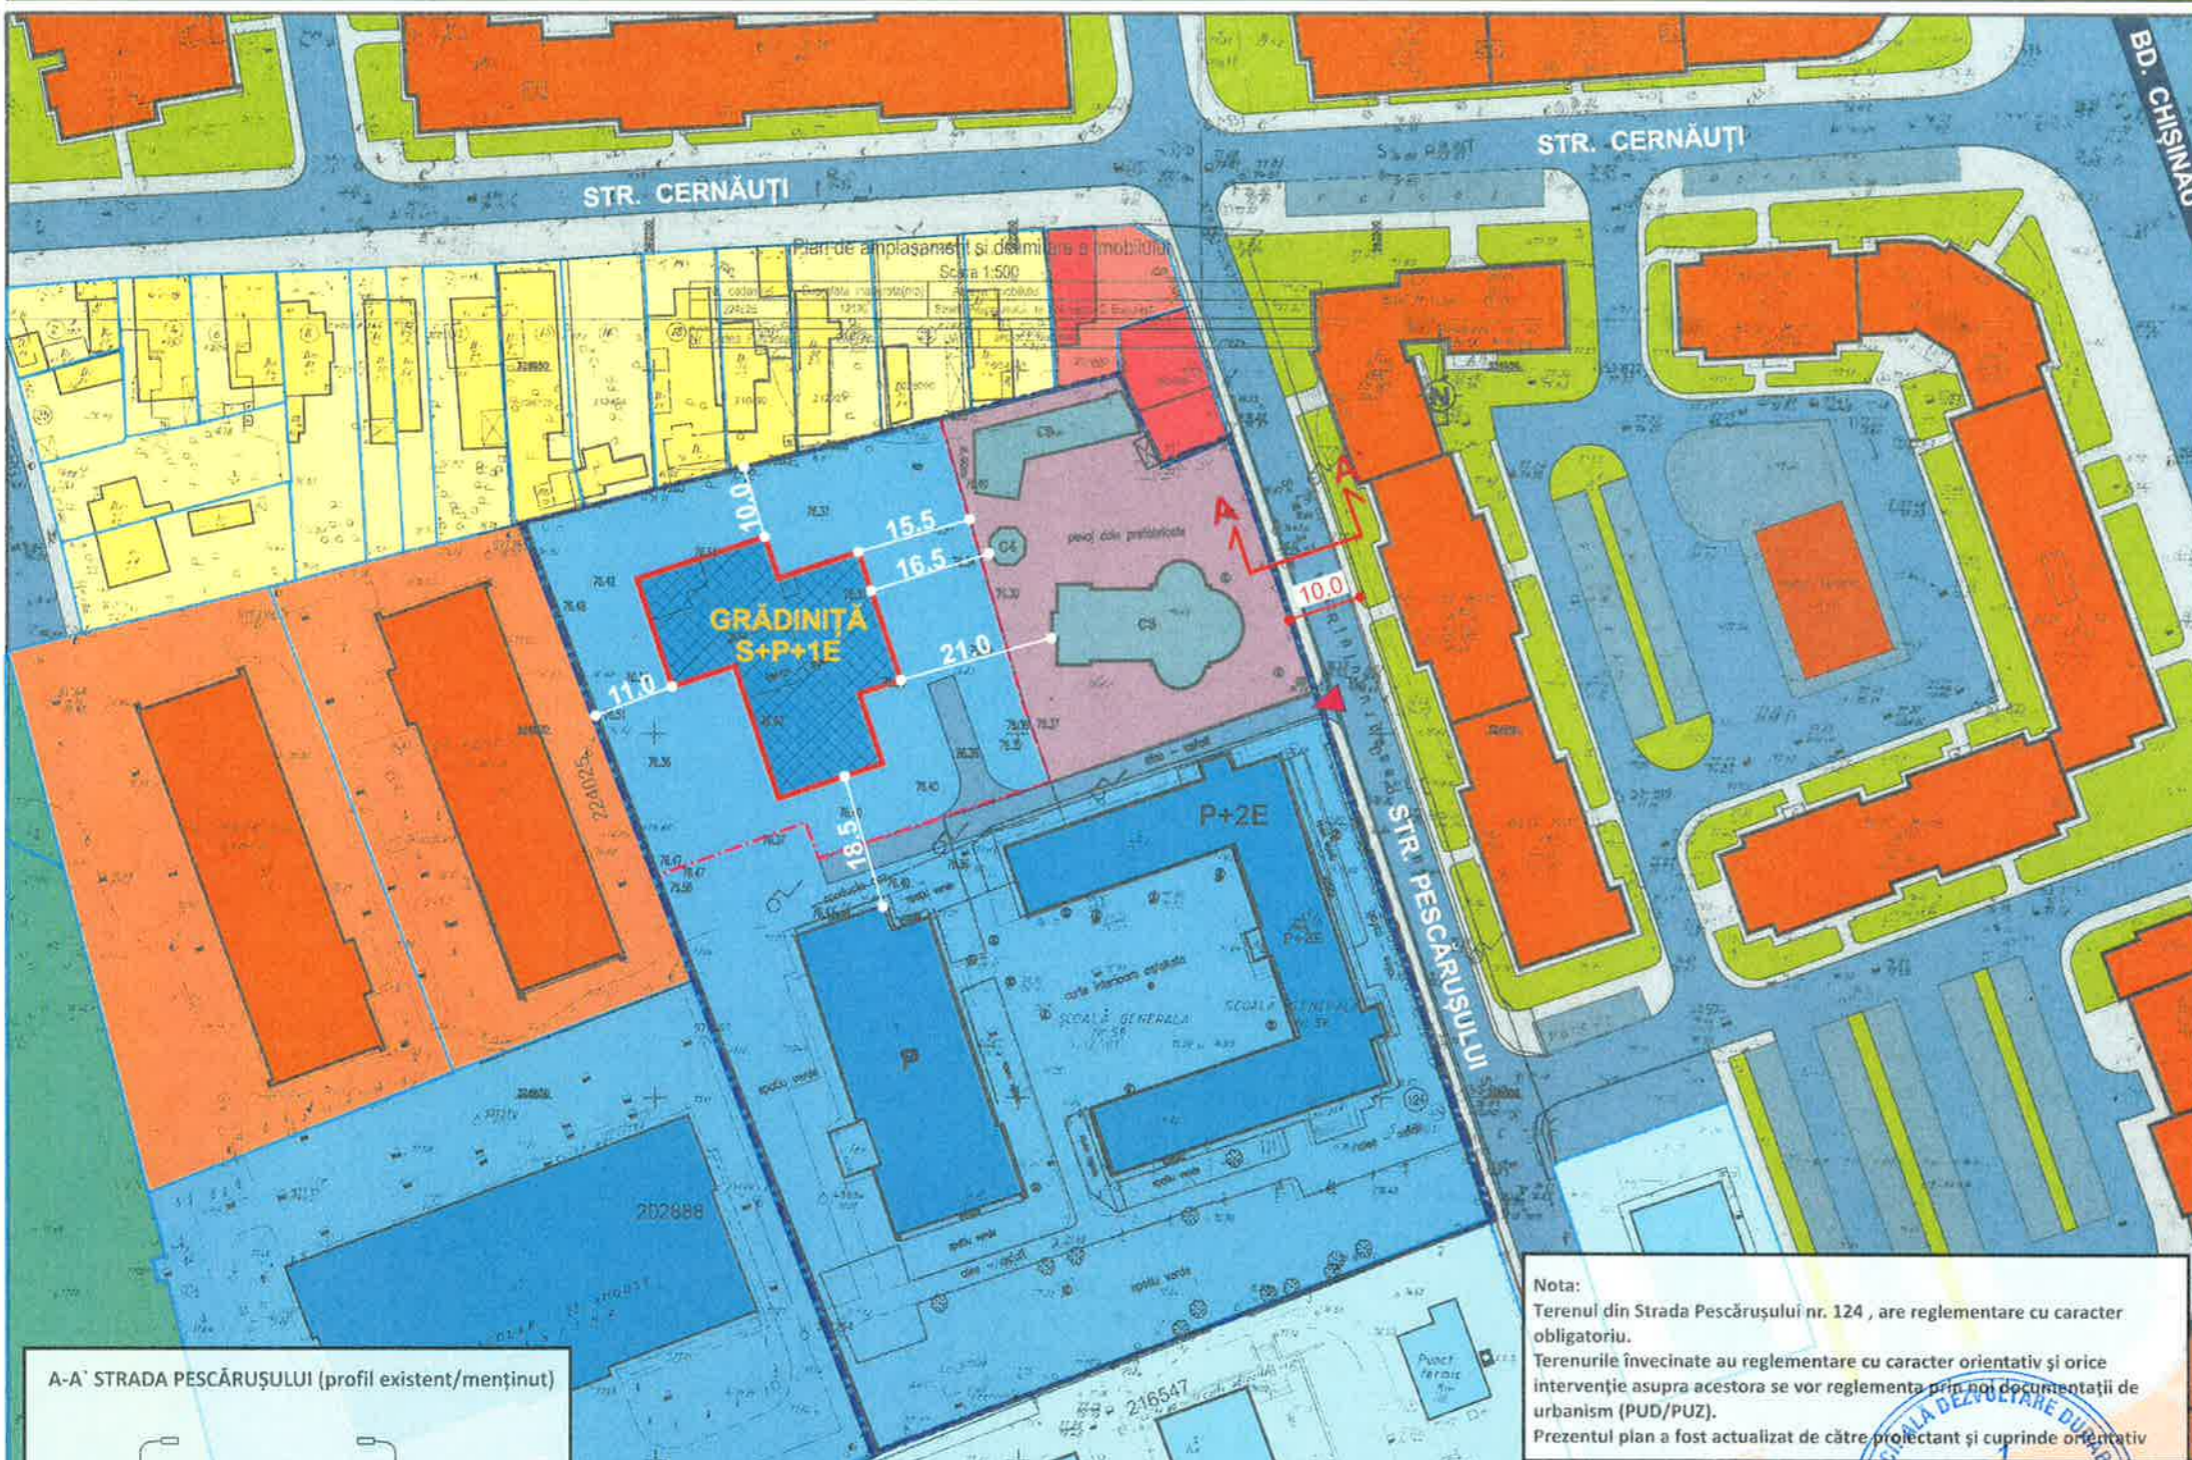

CONSTRUIRE GRADINIȚĂ - Strada PESCĂRUȘULUI NR. 124, Sector 2, BUCUREȘTI

U.04.01. REGLEMENTĂRI URBANISTICE

P.U.D.

PLAN URBANISTIC DE DETALIU

Legendă

- LIMITE**
- LIMITA TERENULUI CARE A GENERAT STUDIUL
 - LIMITA PARCELE
 - LIMITĂ TEREN ALOCAT GRĂDINIȚĂ

REGIM DE ÎNĂLȚIME

- P - P+1
- P+2 - P+3
- P+4 - P+10
- >P+10

REGLEMENTĂRI URBANISTICE

- EDIFICABIL PROPUȘ
- ACCES AUTO

COEFICIENȚI URBANISTICI PROPUȘI

POT max.= 30%
 CUT max.= 0,8 mp. ADC/mp. teren
 Rh. propus=S+P+1E(11,00m)
 S teren = 12.001,00mp.
 S teren alocat grădiniță aprox.= 2.950 ,00mp

A-A` STRADA PESCĂRUȘULUI (profil existent/menținut)

Nota:
 Terenul din Strada Pescărușului nr. 124 , are reglementare cu caracter obligatoriu.
 Terenurile învecinate au reglementare cu caracter orientativ și orice intervenție asupra acestora se vor reglementa prin noi documentații de urbanism (PUD/PUZ).
 Prezentul plan a fost actualizat de către proiectant și cuprinde orientativ