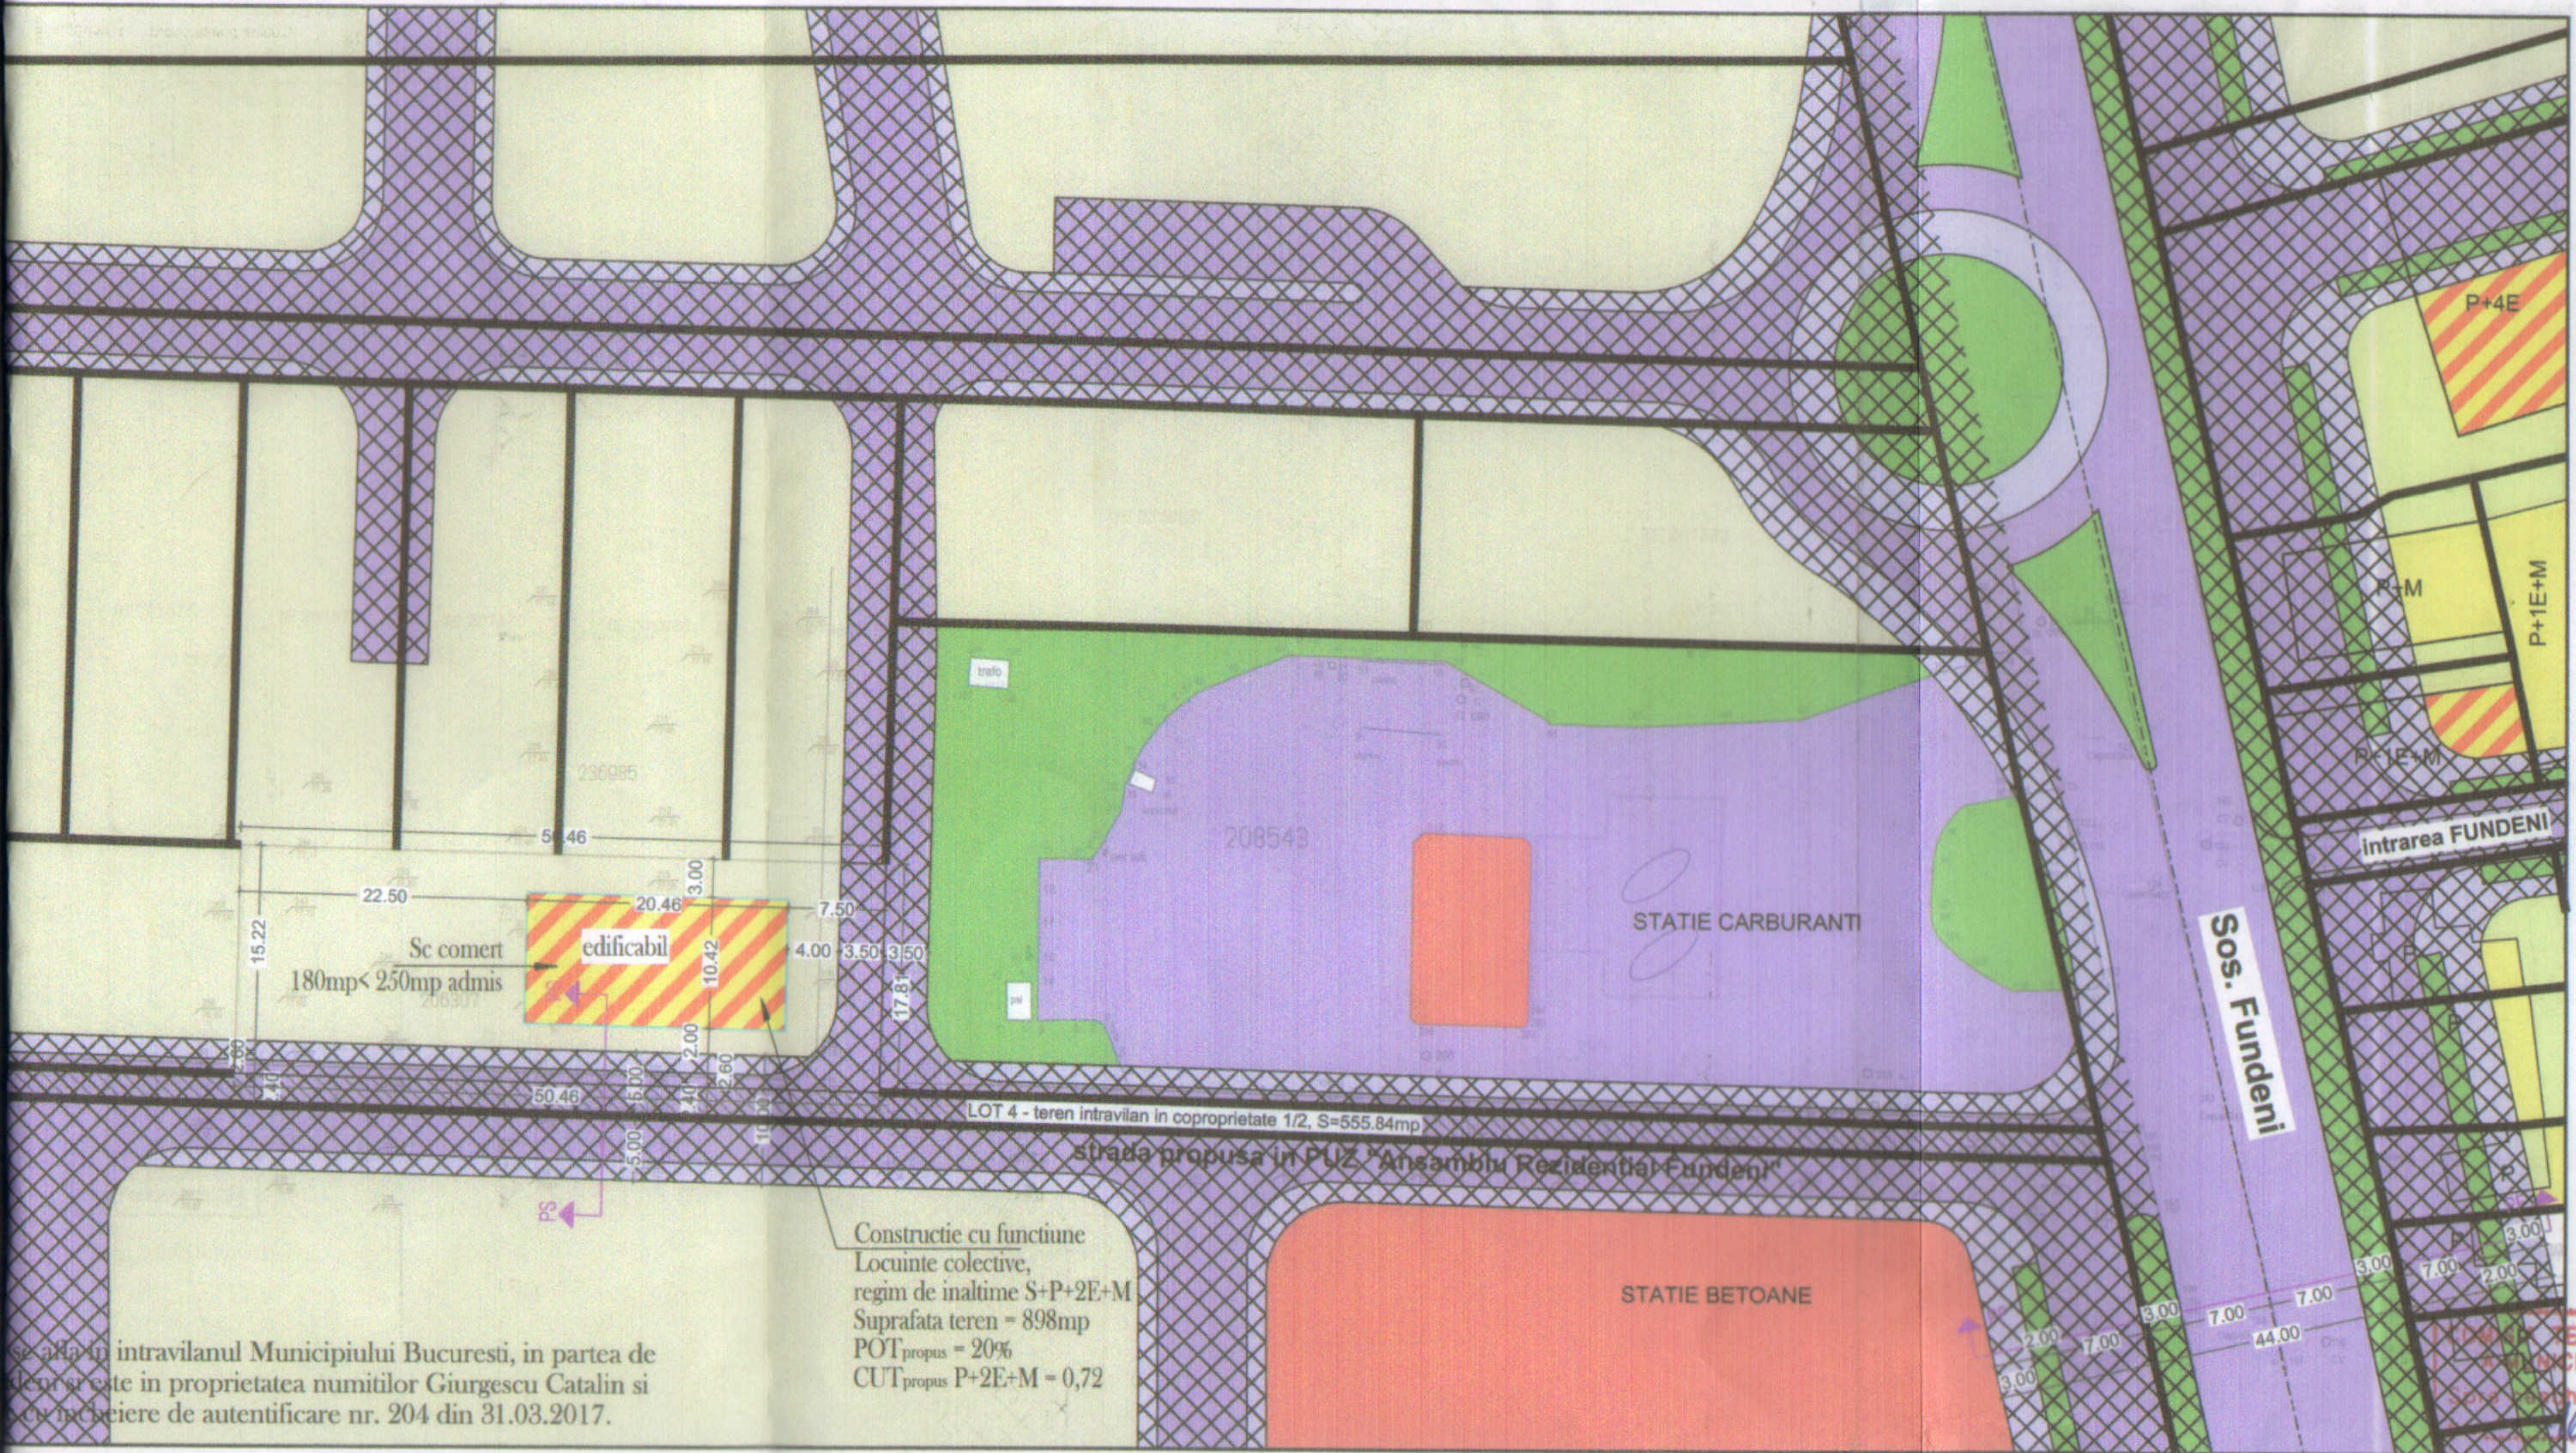

deni", HCGMB nr. 231 / 2015

se afla in intravilanul Municipiului Bucuresti, in partea de  
 din partea este in proprietatea numitilor Giurgescu Catalin si  
 cu nr. de autentificare nr. 204 din 31.03.2017.

TEHNICĂ DE CIRCULAȚIE  
 MUNICIPIULUI BUCUREȘTI  
 schimbare conform aviz  
 628599  
 al C.T.C.  
 din 21.06.2018  
 Semnatura

LEGENDA:

FUNCTIUNI EXISTENTE: