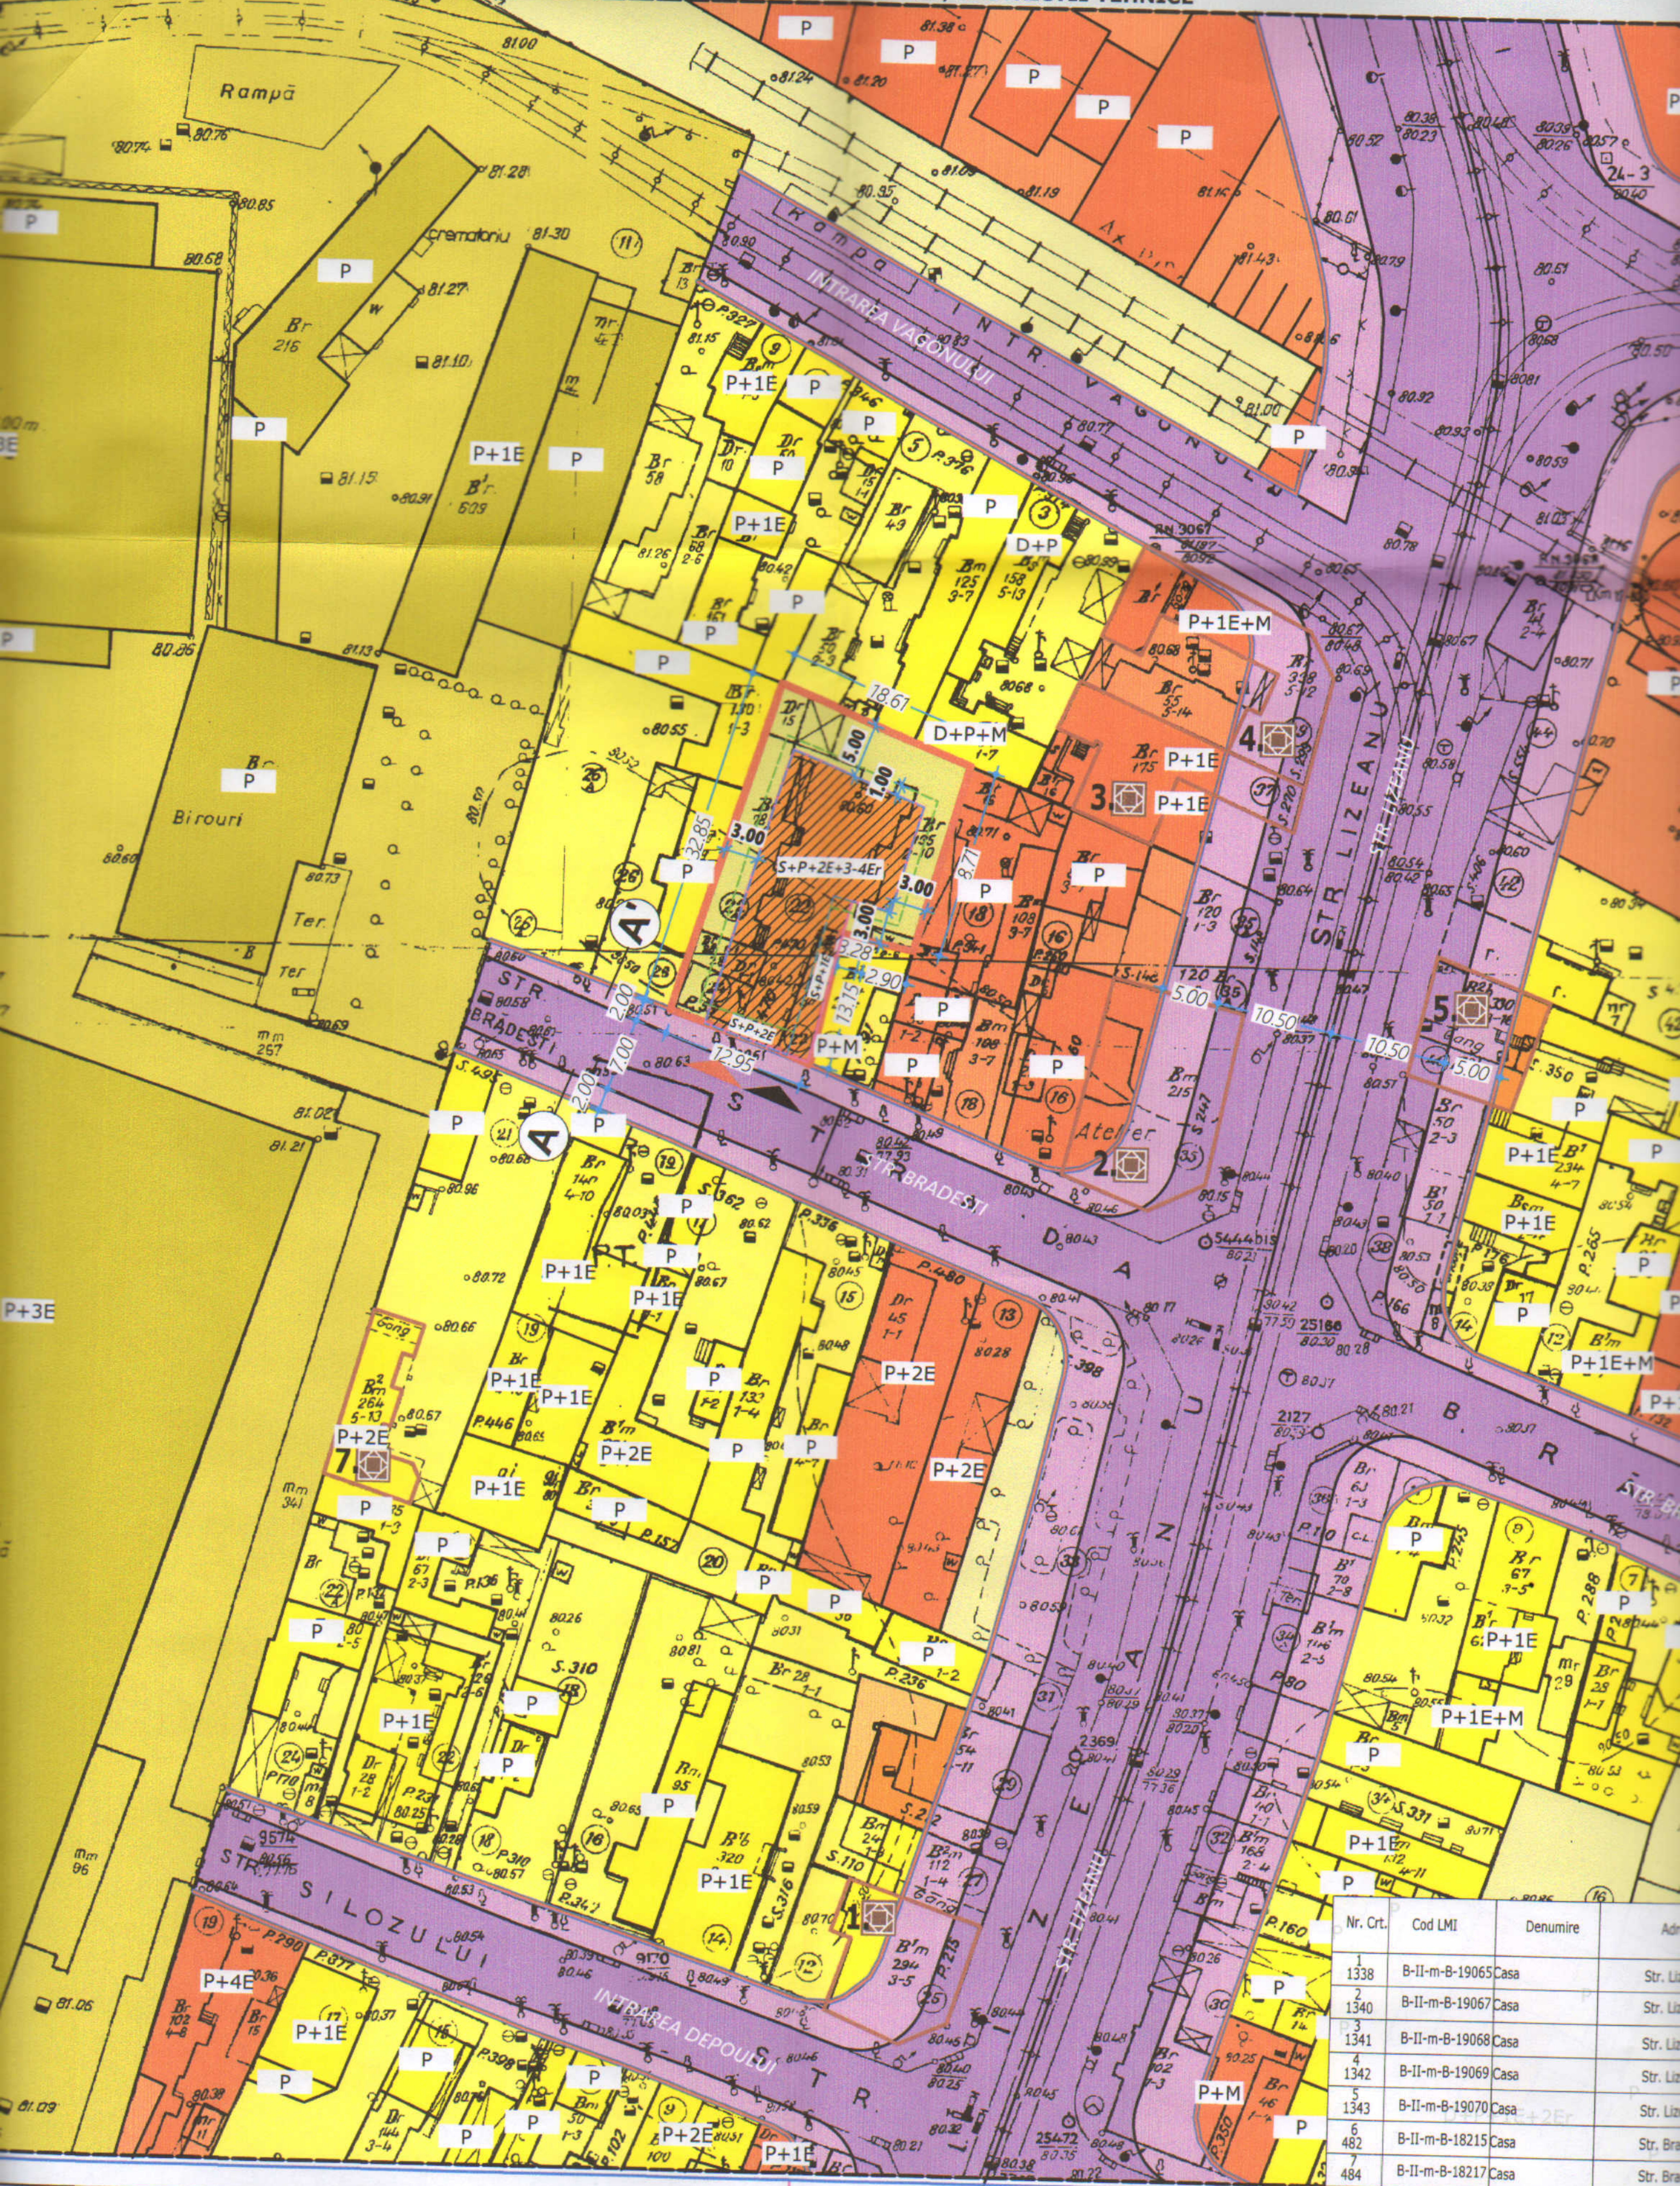

**D** PLAN URBANISTIC DE DETALIU  
 STRADA BRADESTI, NR. 22-24, SECTOR 2, BUCUREȘTI

2 - REGLEMENTARI URBANISTICE : ZONIFICARE FUNCTIONALA, CAI DE COMUNICATIE, RESTRICTII TEHNICE

Nr. Ct.	Cod LMI	Denumire	Adr.
1	B-II-m-B-19065	Casa	Str. Liz
2	B-II-m-B-19067	Casa	Str. Liz
3	B-II-m-B-19068	Casa	Str. Liz
4	B-II-m-B-19069	Casa	Str. Liz
5	B-II-m-B-19070	Casa	Str. Liz
6	B-II-m-B-18215	Casa	Str. Bra
7	B-II-m-B-18217	Casa	Str. Bra