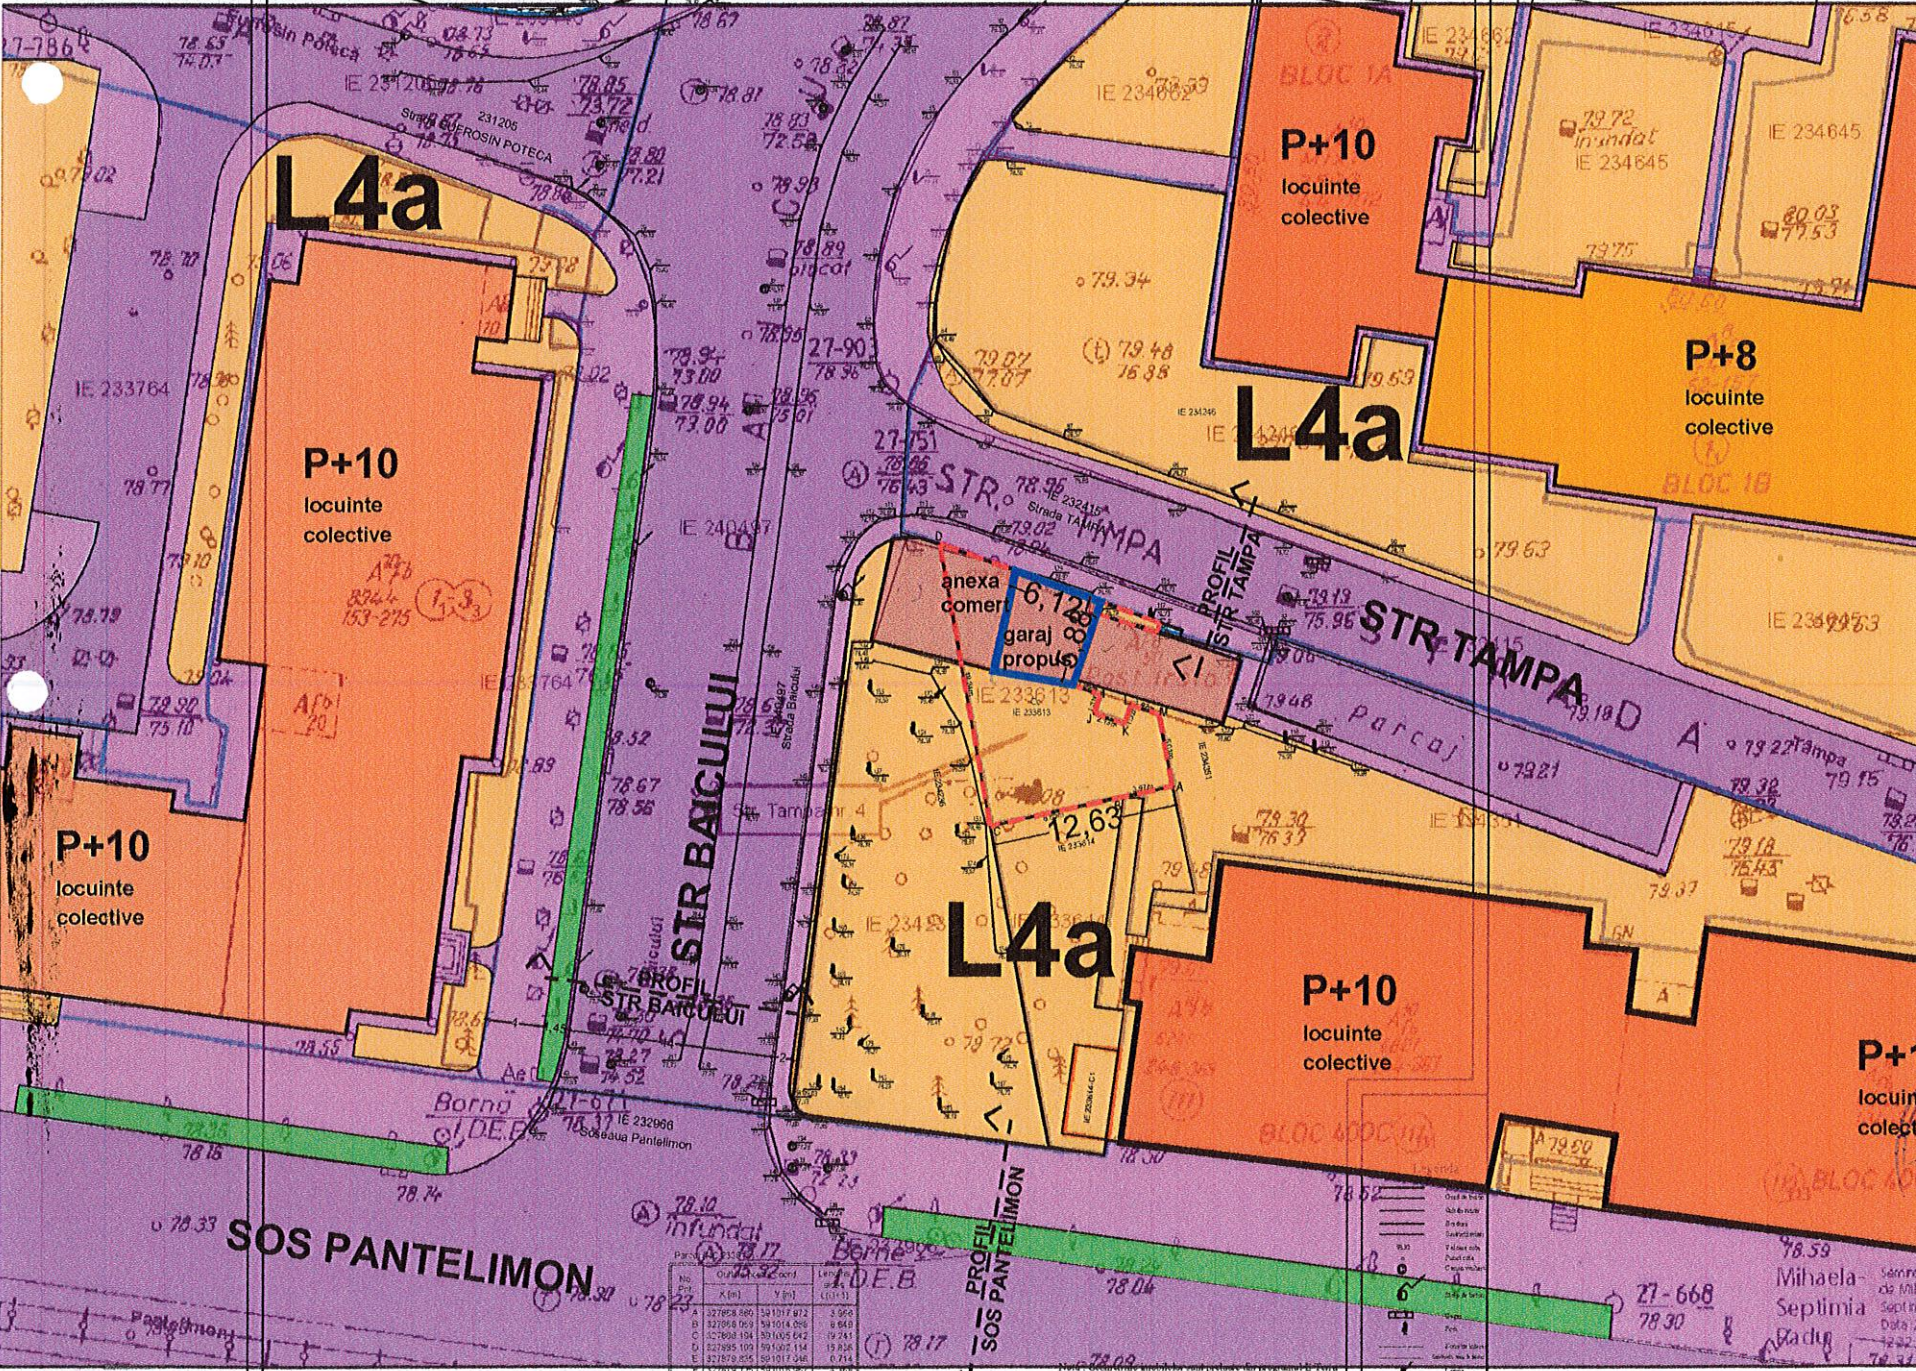

EXTRAS DE PLAN CADASTRAL scara 1:500 referent imobilului situat in Str. Tampa nr. 4, sector 2, Bucuresti

LEGENDA

- circulatii stradale
- circulatii pietonale
- spatii verzi stradale
- L4a subzona locuinte colective inalte cu P+5-P+10 niveluri
- P+8 locuinte colective
- P+10 locuinte colective
- anexe parter
- limita teren ce a generat PUD

REGLEMENTARI PROPUSE PUD:

- UTR - L4a - subzona locuinte colective inalte cu P+5-P+10 niveluri
- suprafata teren - 168 mp
 - SC anexa comer ex - 27 mp
 - SC anexa garaj pr - 37 mp
 - SC max - 64
 - SD max - 64
 - POT max pr - 38%
 - CUT max pr - 0.38
 - RGH max - Parter
 - H max cornisa - 5m

BILANT TERITORIAL

Nr.	Criteriu	Existent mp	Procent % Ex	Propus mp	Procent % Pr
1.	suprafata teren	168	100	168	100
2.	suprafata construita la sol	27	16	64	38
3.	suprafata spatii verzi	34	20	34	20
4.	platforme betonate	17	10	17	10
5.	teren neamenajat	90	54	53	32
6.	suprafata desfasurata	27	-	64	0.38
7.	POT max	-	-	-	38
8.	CUT max	-	-	-	0.38
9.	regim inaltime	-	-	-	parter
10.	inaltime	-	-	-	5

PLAN DE STATUTII PE SCARA TOPOGRAFICA

Beneficiar: GROZA GEORGE
Bucuresti topografica NR. CAD. 233613
Strada Tampa nr.4, Sector 2, Municipiul Bucuresti

Scara: 1:200
Data: 01.2024

Sistem de proiectie: Stereov70
Plan de referinta: Marea Neagra'75